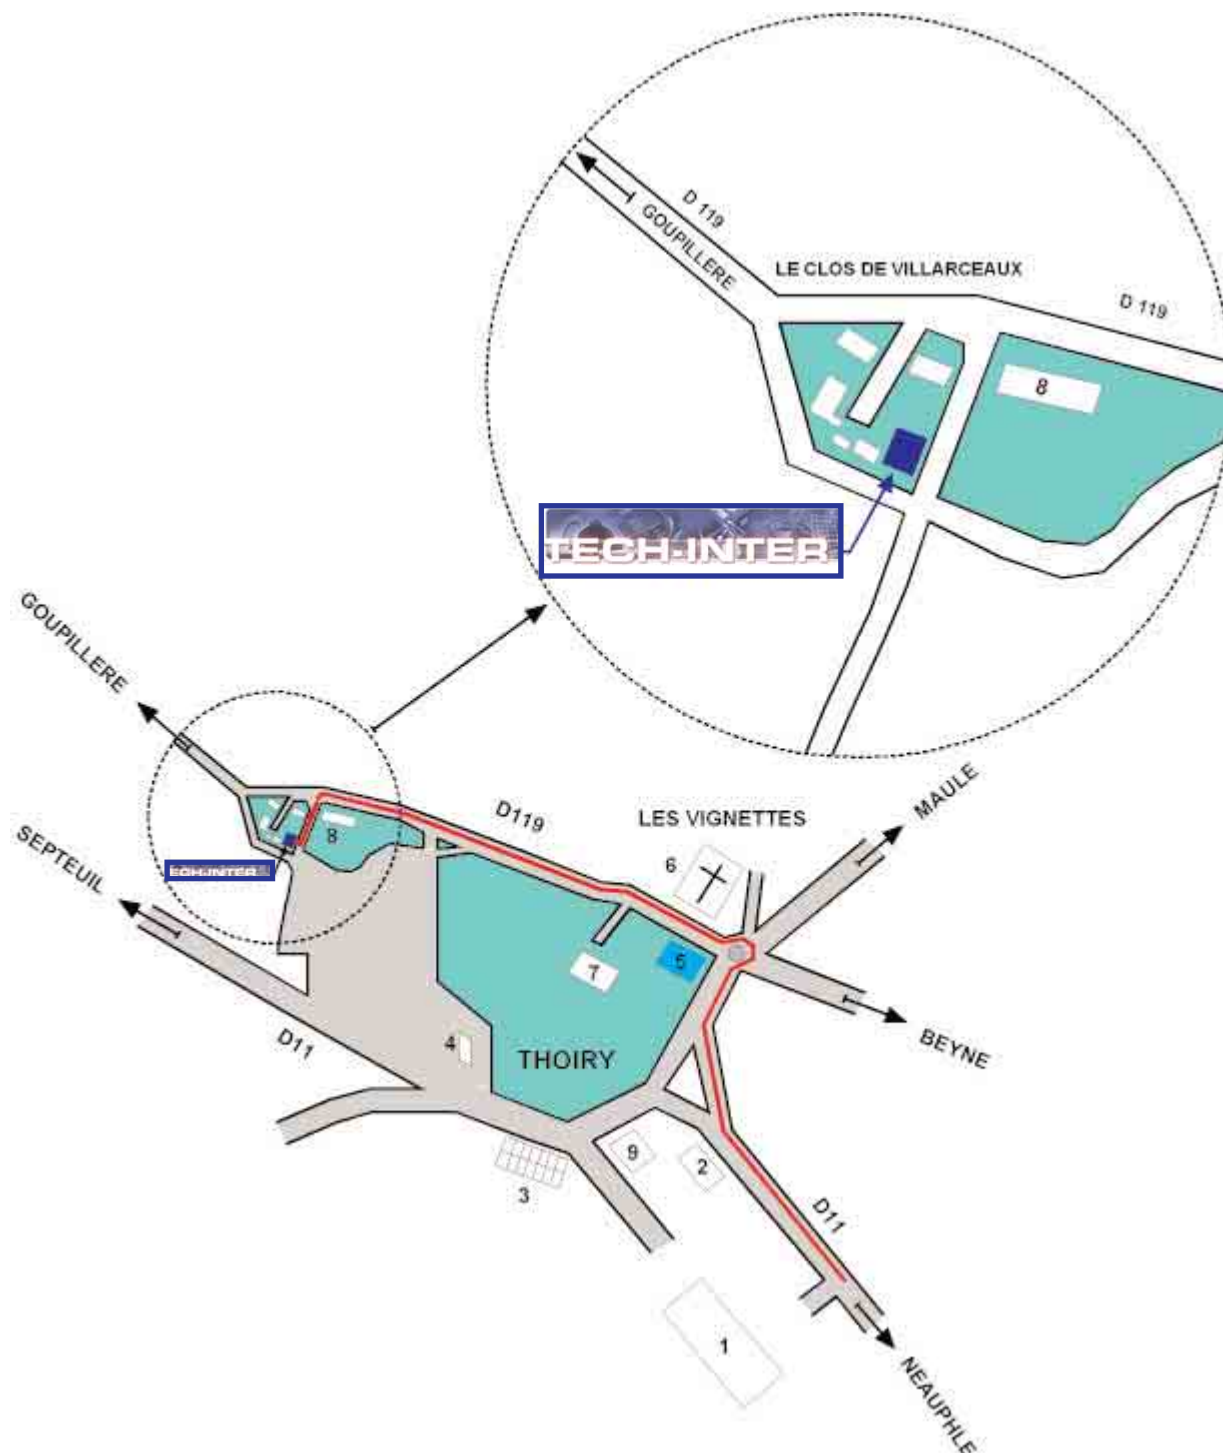

# ITINERAIRE DEPUIS PARIS

- Autoroute a 13 (Rouen)
- A Rocquencourt : Direction A 12 (Bois d'Arcy - Dreux)
- Sortie RN 12 direction Dreux - A la sortie Méré : Prendre direction Thoiry
- A l'entrée de Thoiry suivre le plan

- 1 - CHATEAU DE THOIRY
- 2 - POMPE A ESSENCE
- 3 - PARKING
- 4 - LA POSTE
- 5 - MARE

- 6 - EGLISE
- 7 - SALLE DES FETES
- 8 - CORPS DE BATIMENT
- 9 - MAIRIE

**TECH-INTER S.A.S.**

**Le Clos de Villarceaux - 78770 THOIRY**